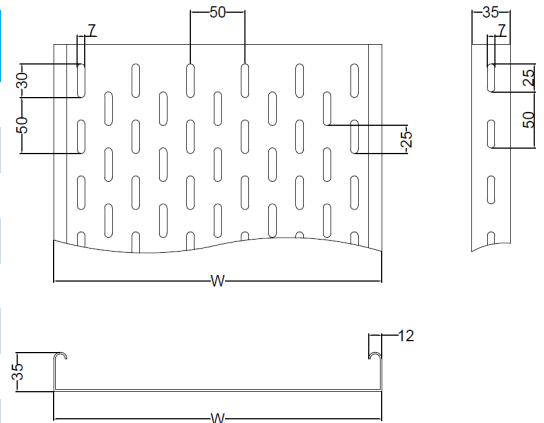

Technical Data Sheet

Medium Duty Cable Trays

Galvanized According to EN 10346

- ◆ **Producer** METALLODOMI SA
- ◆ **Description** Medium Duty Cable Trays / Side Height H35
- ◆ **Material** Galvanized Steel According to EN 10346
- ◆ **Length** 3000mm
- ◆ **Use** Dry Indoor Facilities

CODE	WIDTH(W) mm	HEIGHT(H) mm	THICKNESS mm
010.050035100	50	35	1.00
010.100035100	100	35	1.00
010.150035100	150	35	1.00
010.200035100	200	35	1.00
010.300035100	300	35	1.00
010.400035100	400	35	1.00
010.500035125	500	35	1.25
010.600035125	600	35	1.25