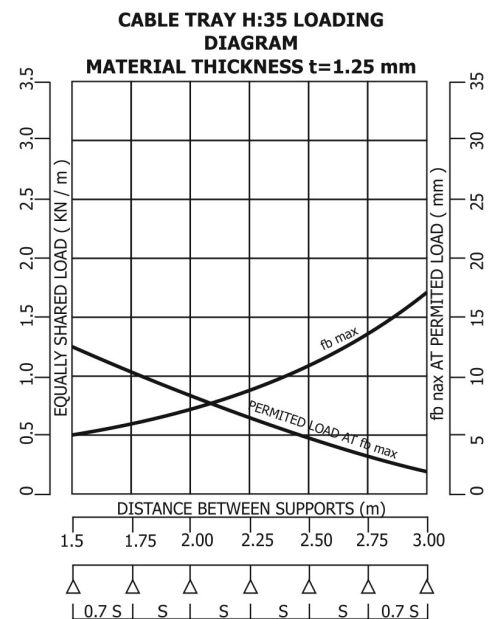

Technical Data Sheet

Medium Duty Cable Trays

Galvanized According to EN 10346

- ◆ **Producer** METALLODOMI SA
- ◆ **Description** Medium Duty Cable Trays / Side Height H35
- ◆ **Material** Galvanized Steel According to EN 10346
- ◆ **Length** 3000mm
- ◆ **Use** Dry Indoor Facilities

CODE	WIDTH(W) mm	HEIGHT(H) mm	THICKNESS mm
010.050035100	50	35	1.00
010.100035100	100	35	1.00
010.150035100	150	35	1.00
010.200035100	200	35	1.00
010.300035100	300	35	1.00
010.400035100	400	35	1.00
010.500035125	500	35	1.25
010.600035125	600	35	1.25