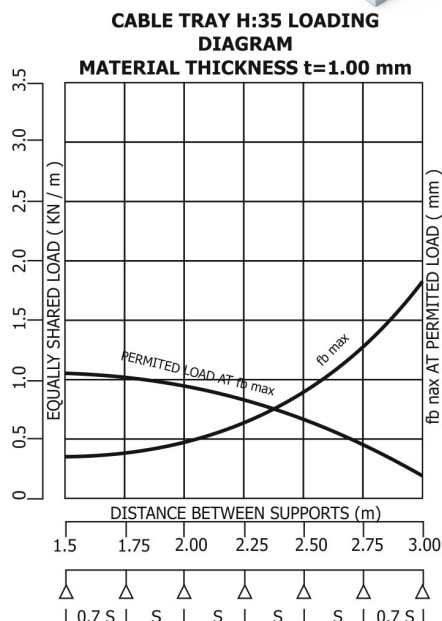

Technical Data Sheet

Medium Duty Cable Trays

Galvanized According to EN 10346

- ◆ **Producer** METALLODOMI SA
- ◆ **Description** Medium Duty Cable Trays / Side Height H35
- ◆ **Material** Galvanized Steel According to EN 10346
- ◆ **Length** 3000mm
- ◆ **Use** Dry Indoor Facilities

CODE	WIDTH(W) mm	HEIGHT(H) mm	THICKNESS mm
010.050035100	50	35	1.00
010.100035100	100	35	1.00
010.150035100	150	35	1.00
010.200035100	200	35	1.00
010.300035100	300	35	1.00
010.400035100	400	35	1.00
010.500035125	500	35	1.25
010.600035125	600	35	1.25