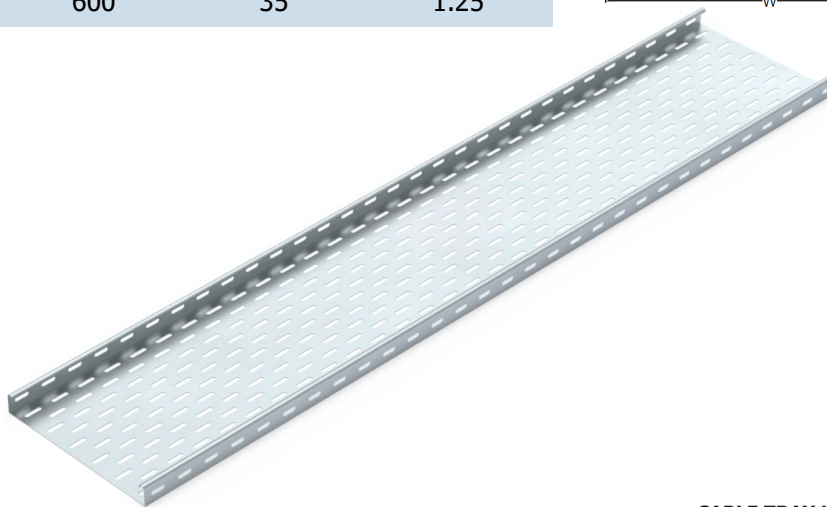

Technical Data Sheet

Medium Duty Cable Trays

Galvanized According to EN 10346

- ◆ **Producer** METALLODOMI SA
- ◆ **Description** Medium Duty Cable Trays / Side Height H35
- ◆ **Material** Galvanized Steel According to EN 10346
- ◆ **Length** 3000mm
- ◆ **Use** Dry Indoor Facilities

CODE	WIDTH(W) mm	HEIGHT(H) mm	THICKNESS mm
010.050035100	50	35	1.00
010.100035100	100	35	1.00
010.150035100	150	35	1.00
010.200035100	200	35	1.00
010.300035100	300	35	1.00
010.400035100	400	35	1.00
010.500035125	500	35	1.25
010.600035125	600	35	1.25